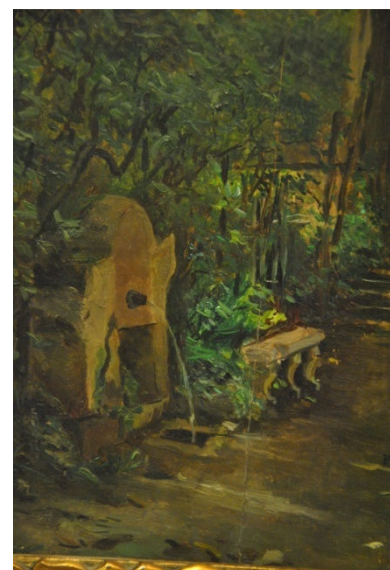

REAL ACADEMIA DE BELLAS ARTES DE SAN FERNANDO	Fuente en el Camino	
Nº Inventario: 1369	Fecha reconocimiento: Septiembre de 2012	Tipo de objeto: Óleo sobre Tabla
Dimensiones: 33,3 x 19 cm	Etiquetas: Sin etiquetas	
Firmado en la esquina inferior derecha e inscripciones en grafito en el reverso de la tabla.		

ESTADO DE CONSERVACIÓN

- La capa pictórica presenta suciedad por contaminación y barniz oxidado y desigual.
- El soporte de madera de pino presenta una grieta longitudinal causada probablemente por movimientos del mismo debidos a cambios bruscos de humedad relativa y temperatura. El reverso presenta unos refuerzos también de pino, posiblemente no originales.
- Pequeñas pérdidas puntuales de la capa pictórica, fundamentalmente en la zona de la grieta.