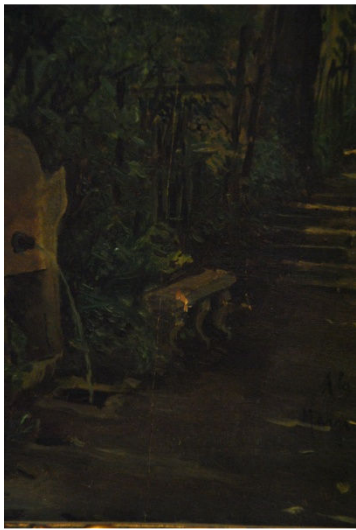

REAL ACADEMIA DE BELLAS ARTES DE SAN FERNANDO	Fuente en el Camino	
Nº Inventario: 1369	Fecha reconocimiento: Septiembre de 2012	Tipo de objeto: Óleo sobre Tabla
Dimensiones: 33,3 x 19 cm	Etiquetas: Sin etiquetas	
Firmado en la esquina inferior derecha e inscripciones en grafito en el reverso de la tabla.		

ESTADO DE CONSERVACIÓN

- La capa pictórica presenta suciedad por contaminación y barniz oxidado y desigual.
- El soporte de madera de pino presenta una grieta longitudinal causada probablemente por movimientos del mismo debidos a cambios bruscos de humedad relativa y temperatura. El reverso presenta unos refuerzos también de pino, posiblemente no originales.
- Pequeñas pérdidas puntuales de la capa pictórica, fundamentalmente en la zona de la grieta.