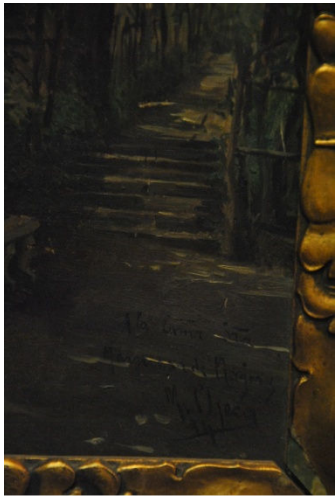

REAL ACADEMIA DE BELLAS ARTES DE SAN FERNANDO	Fuente en el Camino	
Nº Inventario: 1369	Fecha reconocimiento: Septiembre de 2012	Tipo de objeto: Óleo sobre Tabla
Dimensiones: 33,3 x 19 cm	Etiquetas: Sin etiquetas	
Firmado en la esquina inferior derecha e inscripciones en grafito en el reverso de la tabla.		

ESTADO DE CONSERVACIÓN

- La capa pictórica presenta suciedad por contaminación y barniz oxidado y desigual.
- El soporte de madera de pino presenta una grieta longitudinal causada probablemente por movimientos del mismo debidos a cambios bruscos de humedad relativa y temperatura. El reverso presenta unos refuerzos también de pino, posiblemente no originales.
- Pequeñas pérdidas puntuales de la capa pictórica, fundamentalmente en la zona de la grieta.