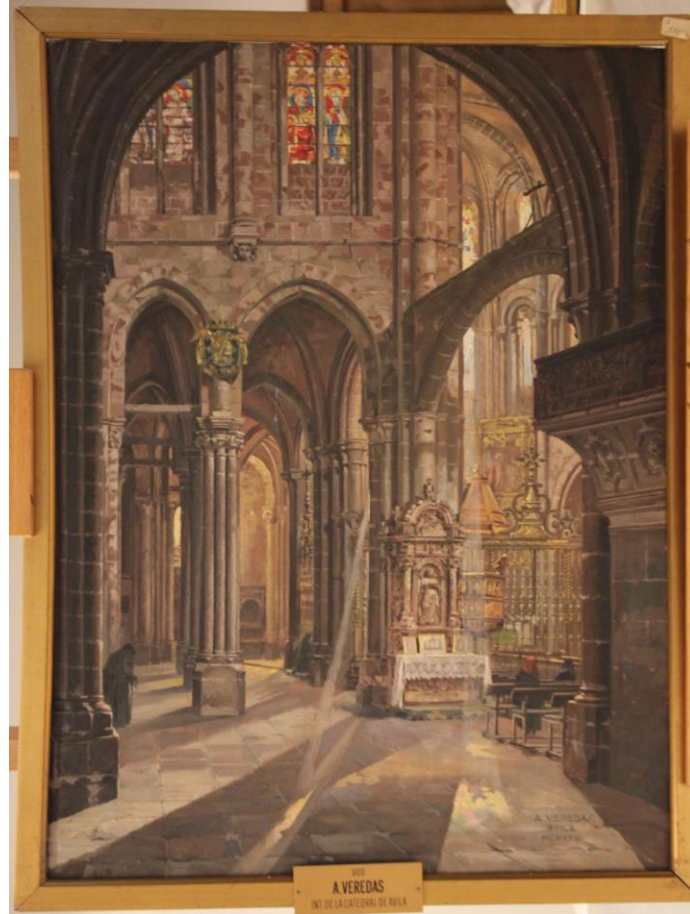

Adolfo Rodríguez/ Divya Gil

**INFORME DEL REVERSO**  
**Interior de la Catedral de Ávila**

Veredas Rodríguez, Antonio. Bilbao, 1889 - Ávila, 1962

Interior de la Catedral de Ávila

Departamento: Museo

Nº Inventario: **0900**

Dimensiones con marco: 80´5 x 62 cm

Observaciones del reverso: Tela y bastidor original sujeto al marco con clavos. Sistema de tensado con dos cuñas. Se observan cuatro etiquetas de diferentes épocas, una de ellas en el anverso del marco. En el marco se aprecia una inscripción en la que se lee: "57x76"