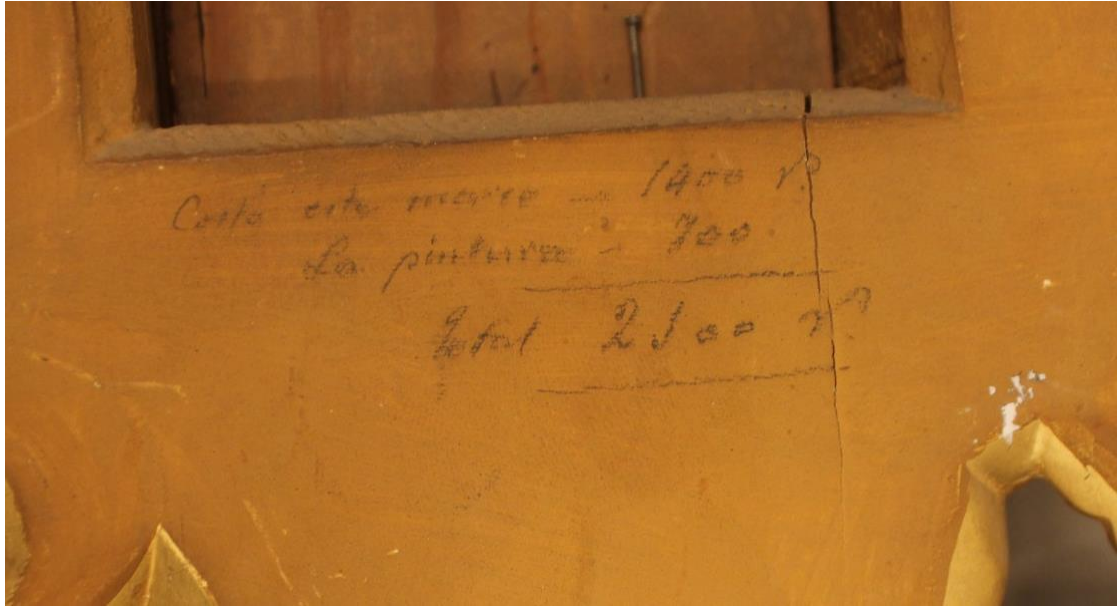

INFORME DEL REVERS
San Francisco. Anónimo

Anónimo

San Francisco

Nº de inventario: **0773**

Medidas con marco: 59 x 47

Observaciones del reverso: Pequeña tabla sujeta con clavos. Posee una etiqueta con los datos de la obra en el marco y otra con un código de barras. También podemos observar una inscripción a lápiz en la madera y otra en el marco en la que puede leer "Donativo del sr. A. Barbieiri"

Los datos de atribución, fecha y otros aspectos técnicos de la obra, que puedan haber sido modificados en el curso de la continua investigación de las colecciones, son los que figuraban en los archivos de la Academia en el momento de la intervención, cuya fecha aparece en el informe. Las eventuales discrepancias entre los registros publicados y los informes de restauración se deben a la incorporación continua de nuevos datos como resultado de sucesivos estudios.