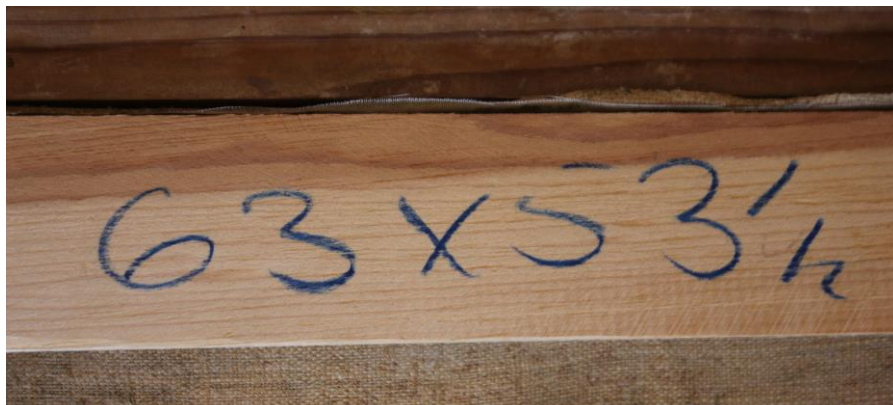

Adolfo Rodríguez/ Divya Gil

INFORME DEL REVERSO

Bodegón con sandías e higos. Atribuido a José López Enguídanos

López Enguídanos, José (atribuido a). Valencia, 1759 - Madrid, 1812

Bodegón con sandías e higos

Nº de inventario: **0050**

Medida con marco: 70,5 x 60,5

Observaciones del reverso: Reentelado de bordes. Nuevo bastidor con sistema de tensado con 4 cuñas, sin travesaño sujeto con flejes metálicos. Tres etiquetas en el marco, dos en su reverso y otra en el lateral izquierdo. Etiqueta identificativa en el bastidor, e inscripción con el tamaño del bastidor "63 x 53 1/2".