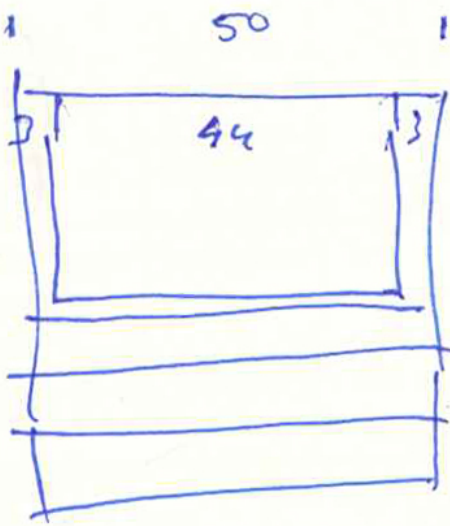

FV

7 abril 2014