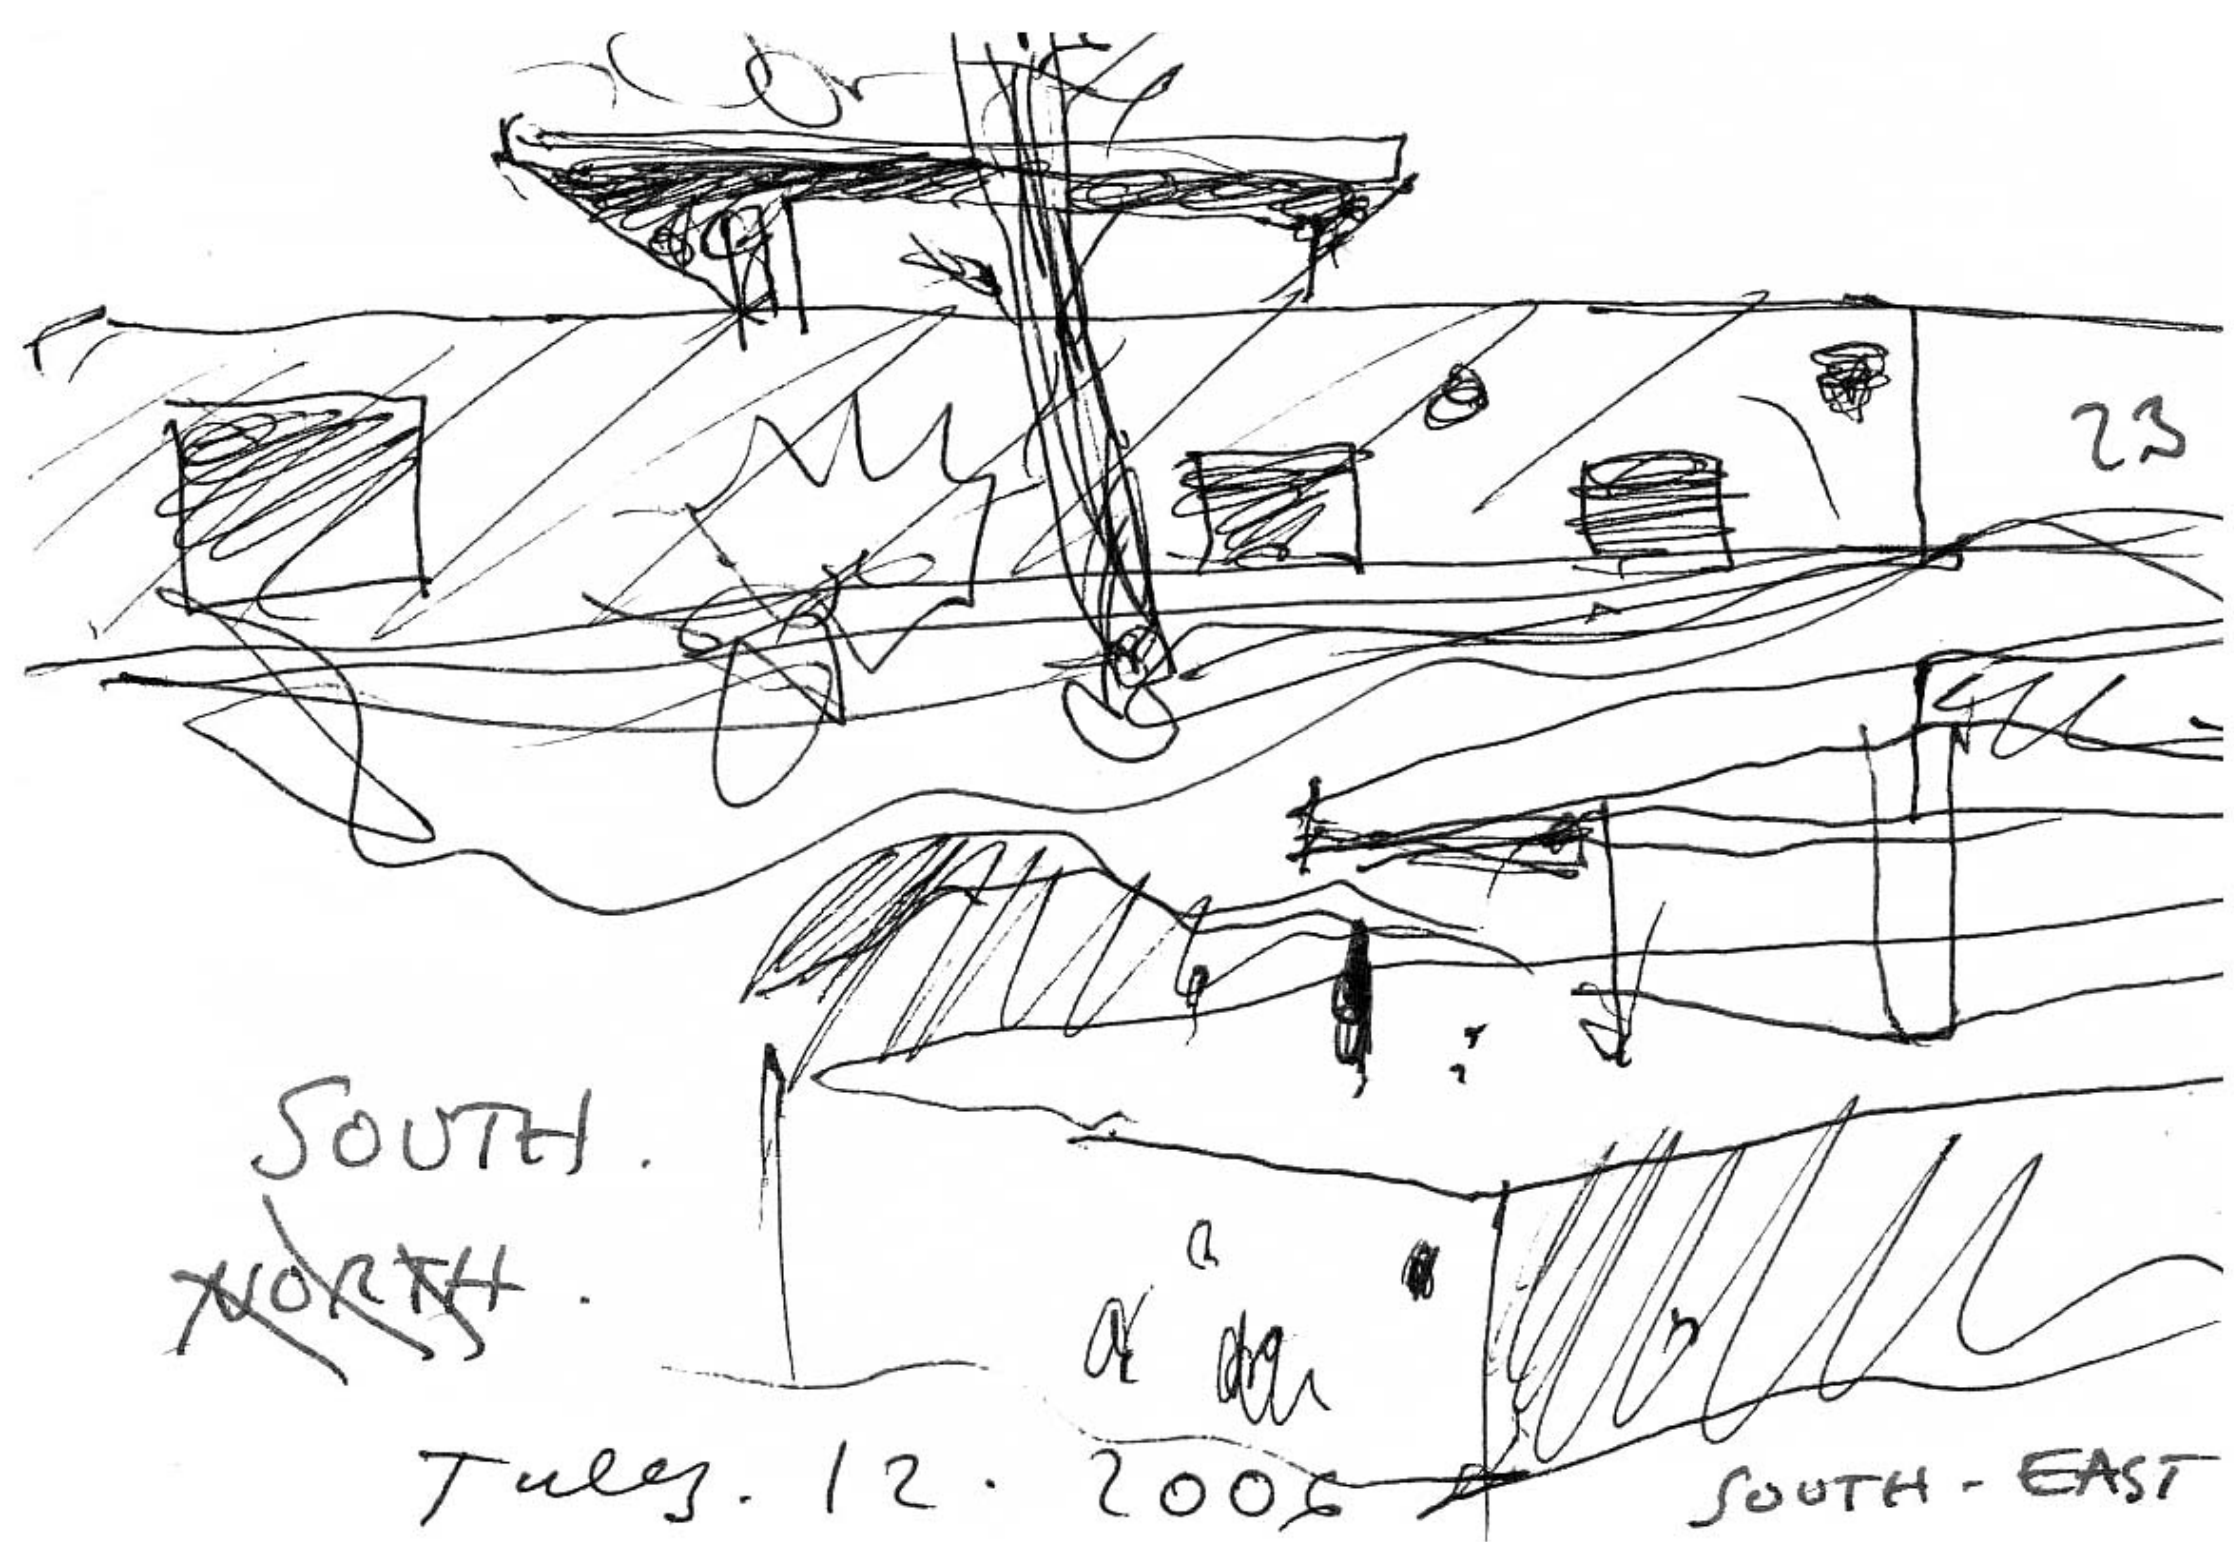

GVA

CP

811  
P111

JULY 2006

STIS

Sannton July 8, 2006.  
Lars ley 9 de la noche.  
Preparando la casa con profeso.  
con taras

7

de la de aqui

July 12  
2006

WEST-SOUTH

23

SOUTH.

~~NORTH.~~

July 12, 2006

SOUTH - EAST

Jamison.

from the  
EAST  
ENTRY July 12 - 2006

July 11. 2006

inventar la cabecera.

ENTRADA  
EAST.

tree. o' flying!

12

NORTH.

MS

desde el centro  
del agujero

firmado

Julio

2006

20 f. j. n. h.  
2000

desde el centro  
del agujero

Cas a refaetas ALBA + ANA  
significaty.

en el avión