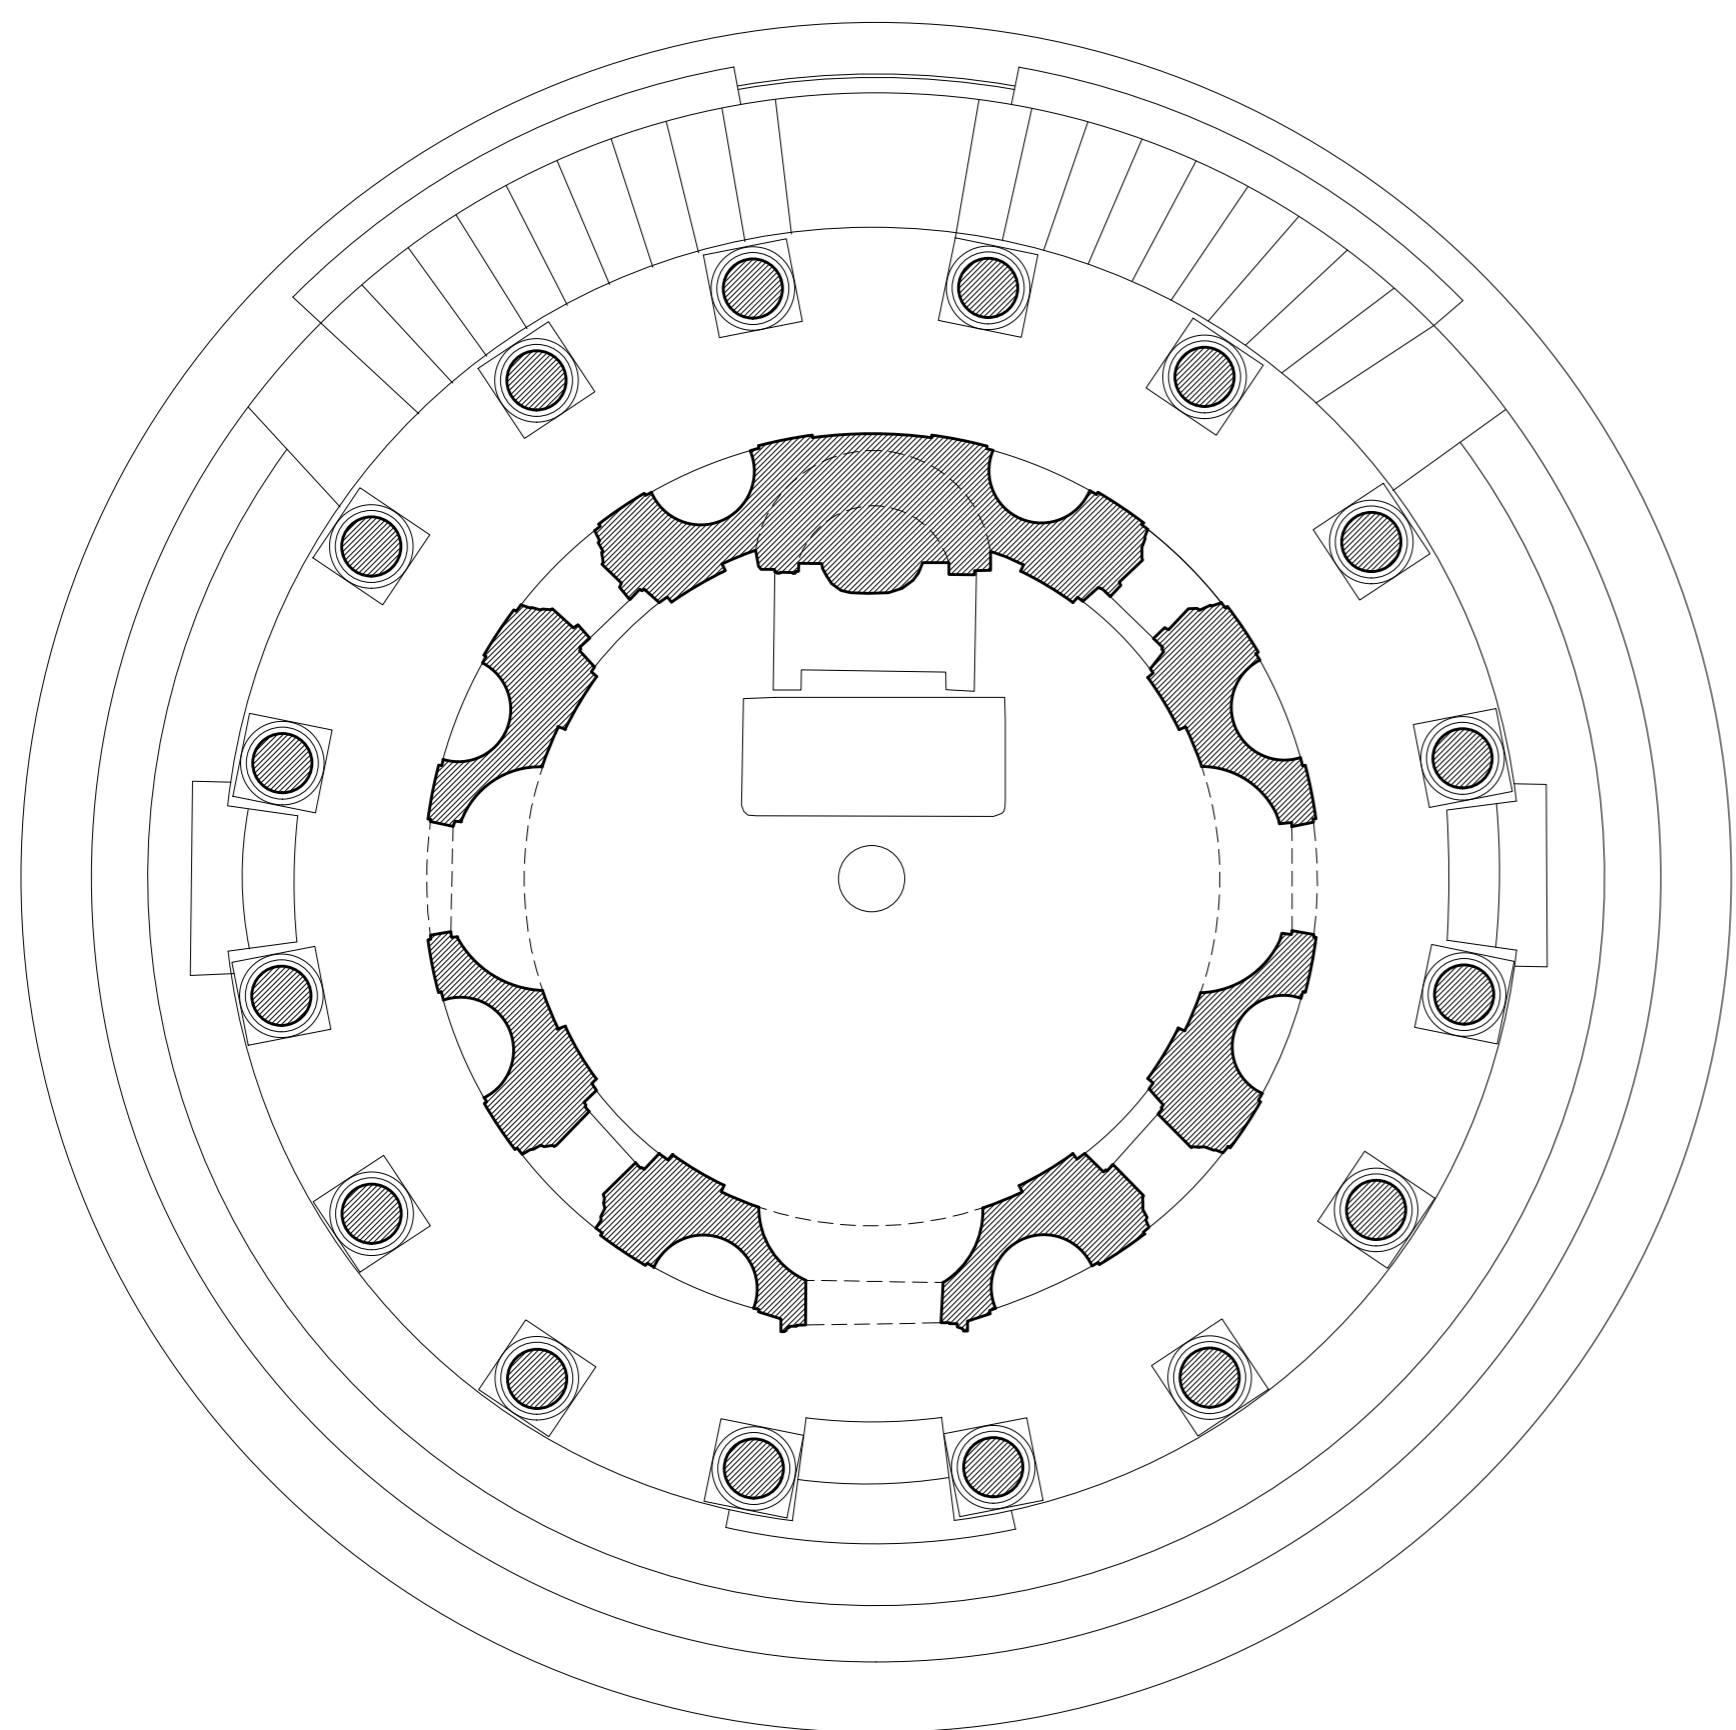

ALZADO

SECCION

PLANTA

PLANTA A NIVEL DEL TAMBOR

TEMPIETTO DE SAN PIETRO IN MONTORIO, OBRA DE DONATO BRAMANTE. ROMA

A. ALMAGRO / arq. Real Academia de Bellas Artes de San Fernando

noviembre 2023