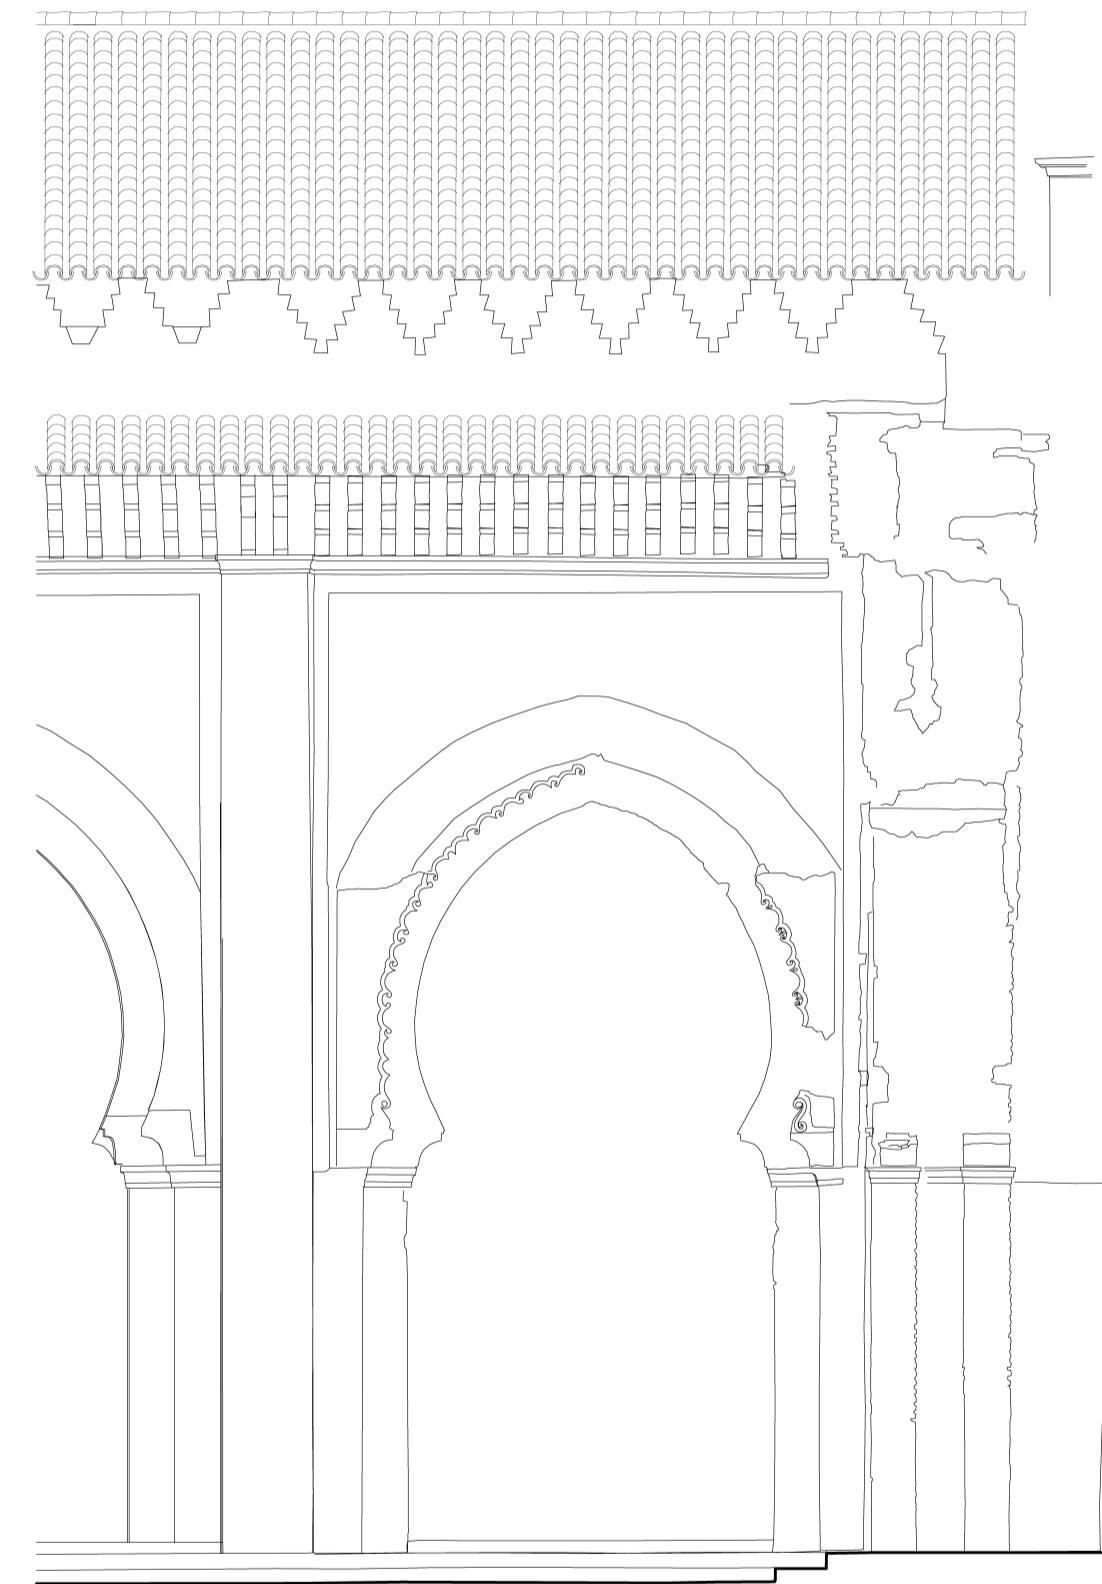

ARCO DE LA PUERTA DEL PERDON EN EL PÓRTICO NORTE DEL PATIO DE LOS NARANJOS

ARCO EN EL PÓRTICO ESTE DEL PATIO DE LOS NARANJOS JUNTO A LA PUERTA DE LA GRANADA

0 5 m